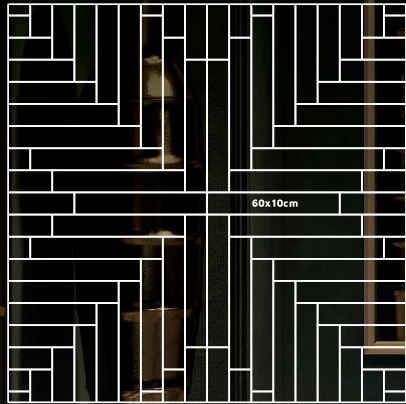

ELAMES

HOT & UNIQUE
DESIGNS
at 50% the cost

PATTERNS

60x30x2cm

30x30x2cm

60x10x2cm

30x10x2cm

60x30x2cm

60x30x2cm

30x30x2cm

60x10x2cm

60x10x2cm

60x10x2cm

CREMA VERONA

30x30x2cm

30x10x2cm